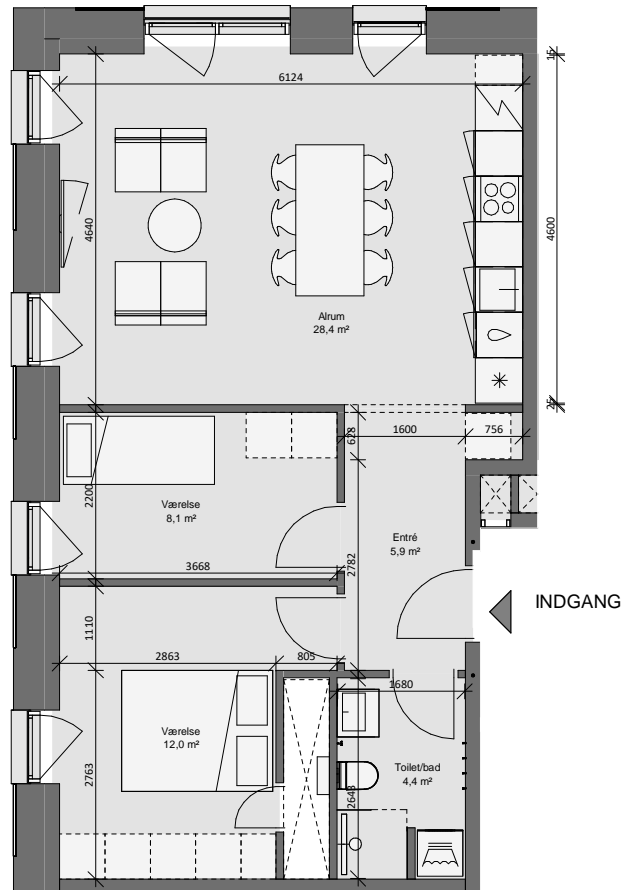

Opgang 1 - 1. Sal - Lejlighed 1

Bolig 90,0 m² |

Dato: 25.02.2020

0 1m 2m 3m 4m 5m

10m

Forbehold for fejl og ændringer

Nicolinehus

- Køle - fryseskab (intg. i højskab)
- Kogeplade
- Vask
- Opvaskemaskine
- Ovn (intg. i højskab)
- Højskab
- Højskab teknik
- Vaske- og tørretumbler
- Inspektionslem- og el-skab