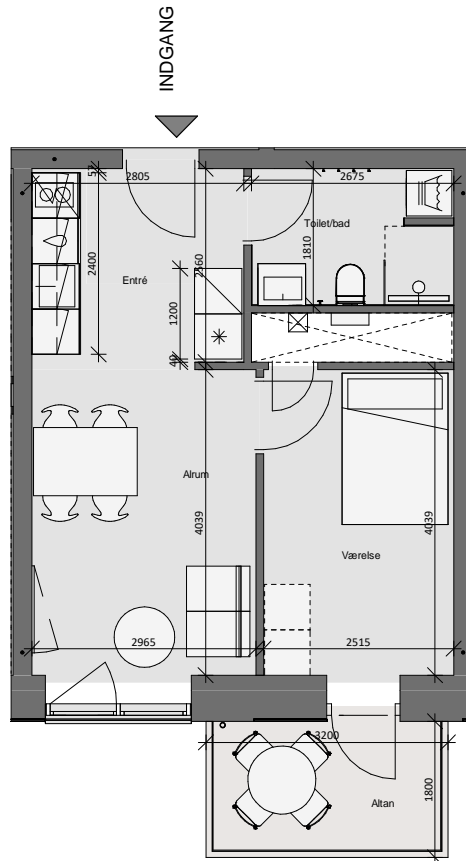

Opgang 3 - 6. Sal - Lejlighed 2

Bolig 58,0 m² | Altan og terrasse 6,0 m²

Dato: 25.02.2020

0 1m 2m 3m 4m 5m

10m

Forbehold for fejl og ændringer

- * Køle - fryseskab (intg. i højskab)
- Kogeplade
- Vask
- Opvaskemaskine
- Ovn (intg. i højskab)
- Højskab
- Vaske- og tørretumbler
- Inspektionslem- og el-skab