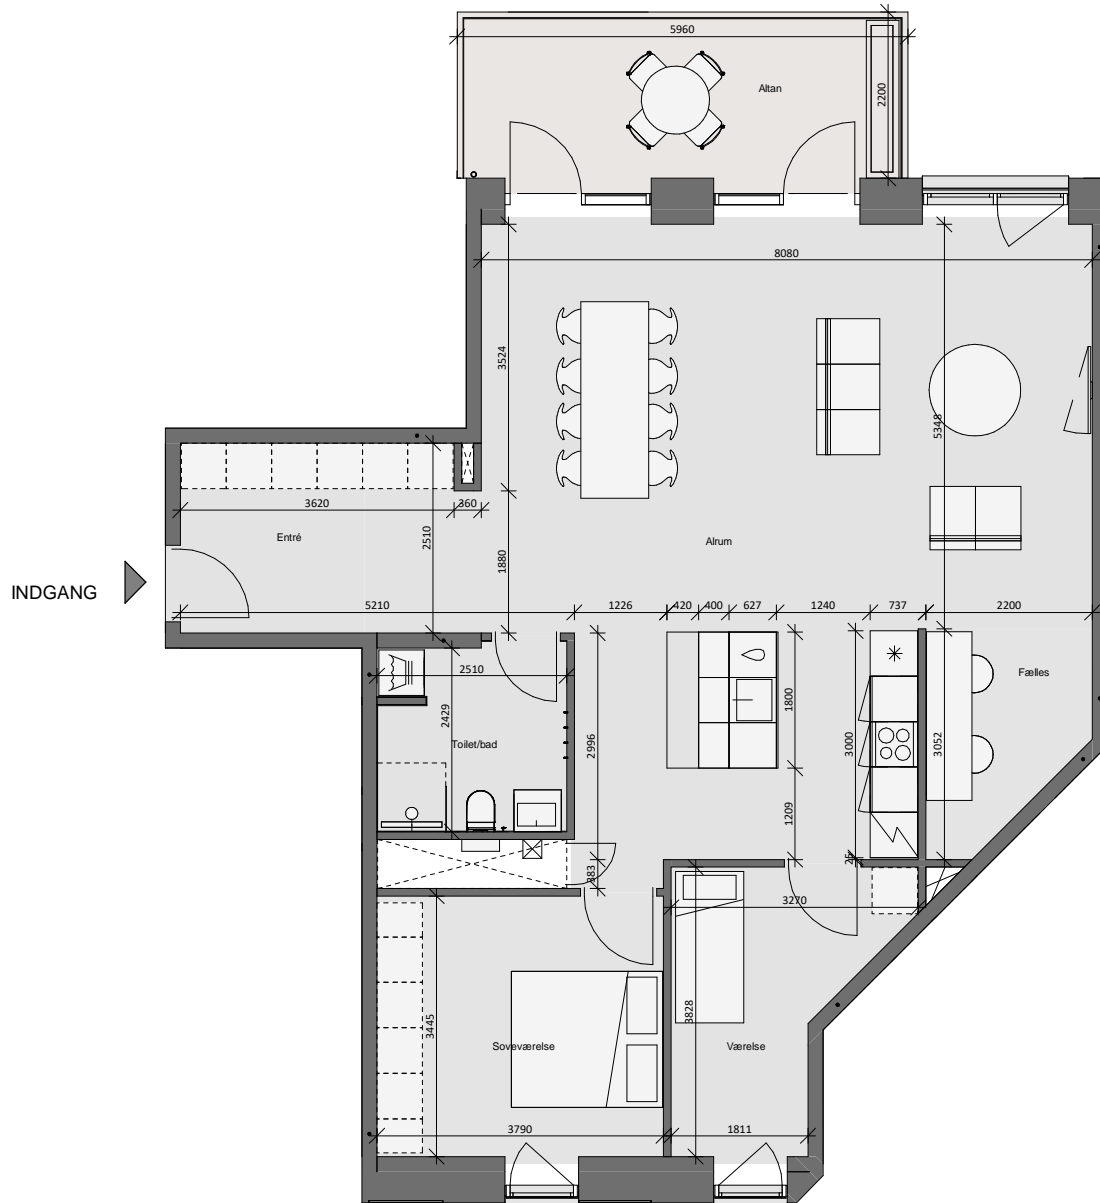

Opgang 3 - 7. Sal - Lejlighed 1

Bolig 132,0 m² | Altan og terrasse 13,0 m²

Dato: 25.02.2020

0 1m 2m 3m 4m 5m

10m

Forbehold for fejl og ændringer

- * Køle - fryseskab (intg. i højskab)
- Kogeplade
- Vask
- Opvaskemaskine
- Ovn (intg. i højskab)
- Højskab
- Vaske- og tørretumbler
- Inspektionsem- og el-skab