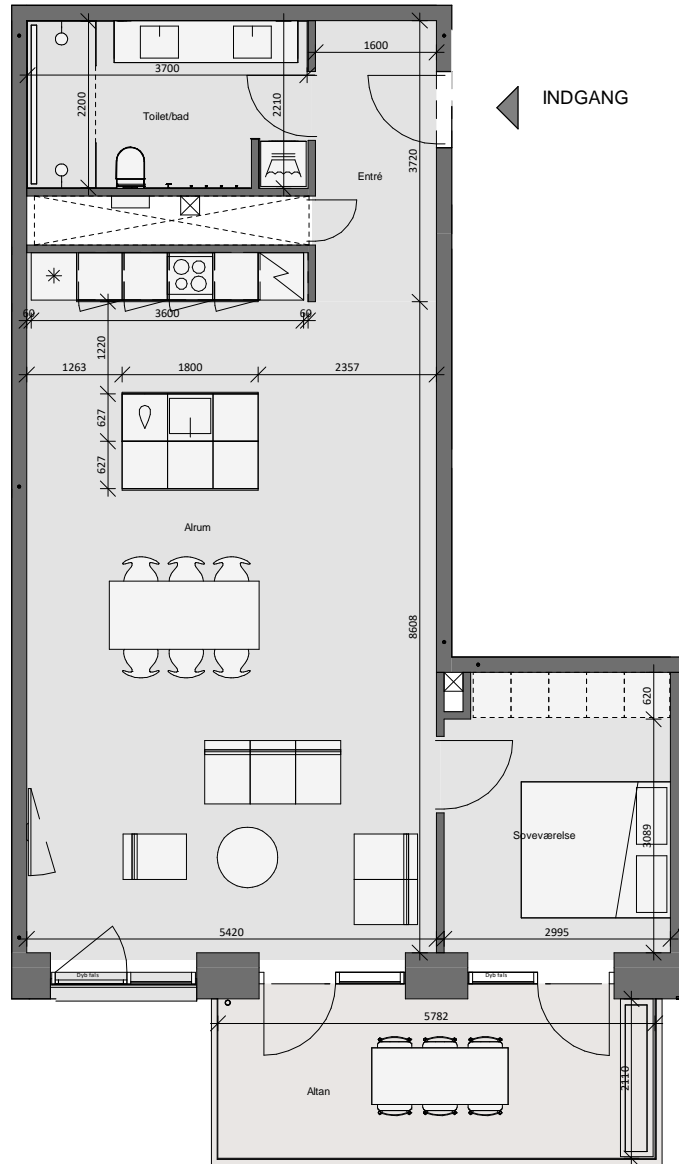

Opgang 4 - 7. Sal - Lejlighed 1

Bolig 98,0 m² | Altan og terrasse 13,0 m²

Dato: 25.02.2020

0 1m 2m 3m 4m 5m

10m

Forbehold for fejl og ændringer

- Køle - fryseskab (intg. i højskab)
- Kogeplade
- Vask
- Opvaskemaskine
- Ovn (intg. i højskab)
- Højskab
- Vaske- og tørretumbler
- Inspektionlem- og el-skab