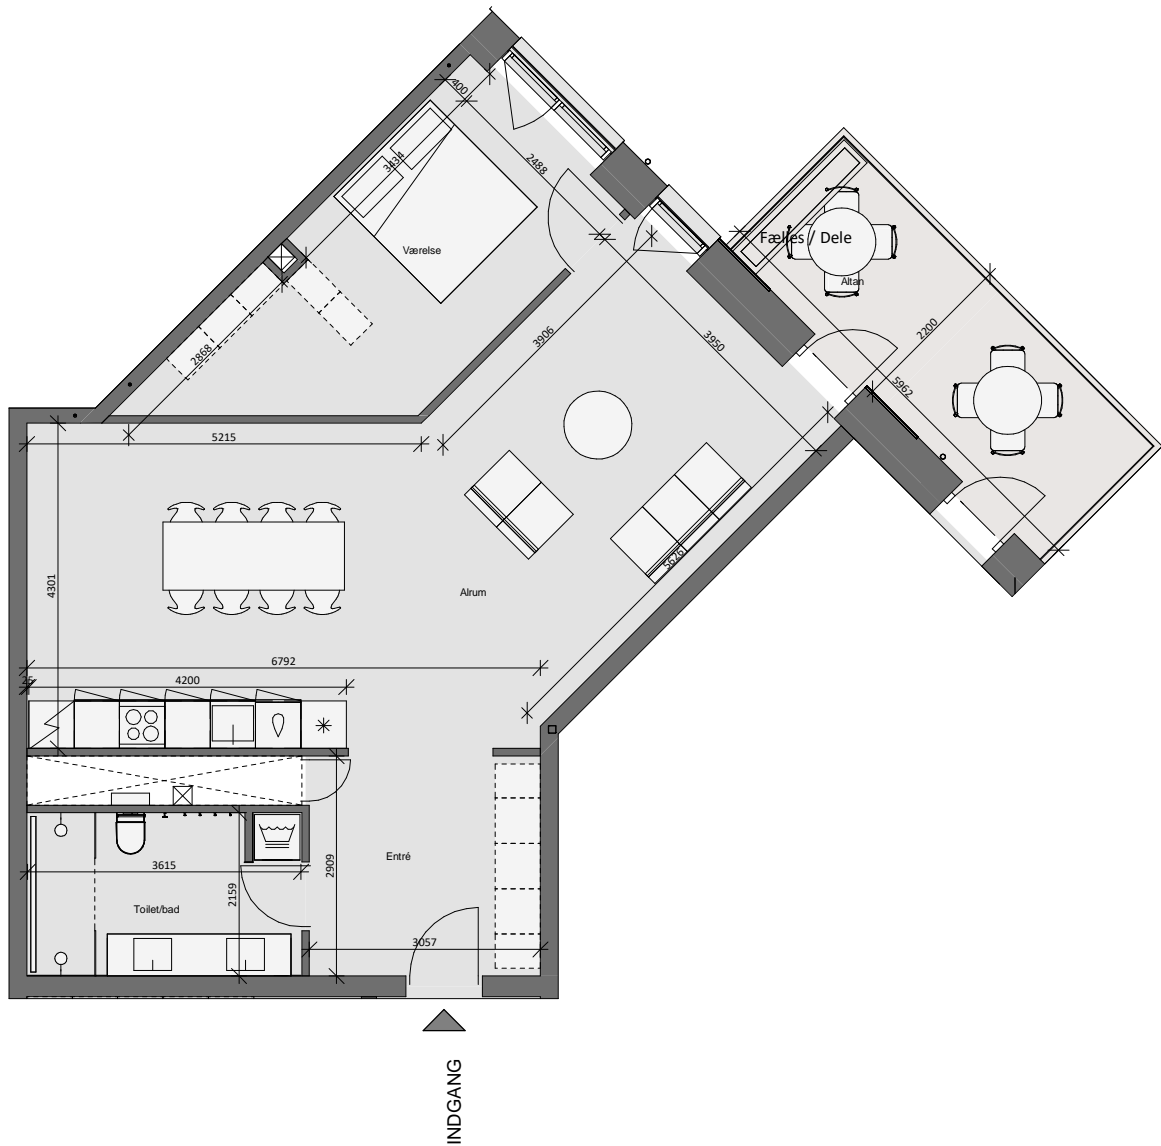

Opgang 4 - 7. Sal - Lejlighed 3

Bolig 100,0 m² | Altan og terrasse 7,0 m²

Dato: 25.02.2020

0 1m 2m 3m 4m 5m

10m

Forbehold for fejl og ændringer

- * Køle - fryseskab (intg. i højskab)
- Kogeplade
- Vask
- Opvaskemaskine
- Ovn (intg. i højskab)
- Højskab
- Vaske- og tørretumbler
- Inspektionsem- og el-skab