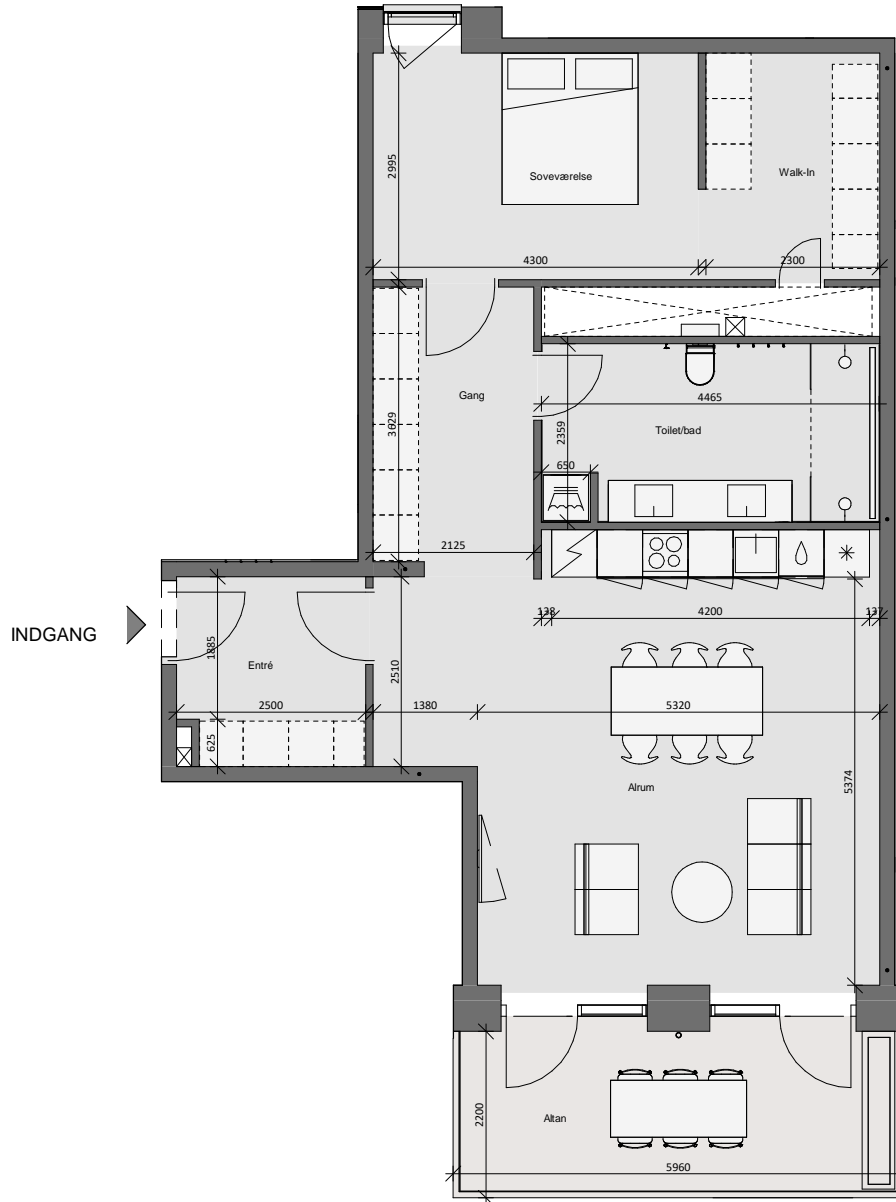

Opgang 5 - 7. Sal - Lejlighed 3

Bolig 110,0 m² | Altan og terrasse 13 m²

Dato: 25.02.2020

0 1m 2m 3m 4m 5m

10m

Forbehold for fejl og ændringer

- * Køle - fryseskab (intg. i højskab)
- Kogeplade
- Vask
- Opvaskemaskine
- Ovn (intg. i højskab)
- Højskab
- Vaske- og tørretumbler
- Inspektionslem- og el-skab