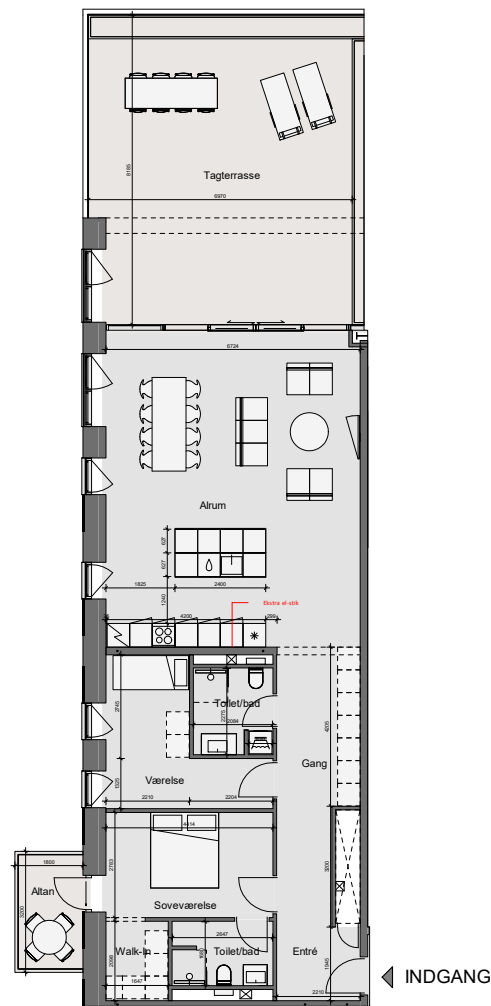

Opgang 3 - 8. Sal - Lejlighed 3

Bolig 148,0 m² | Altan og terrasse 68,0 m²

Dato: 25.02.2020

0 1m 2m 3m 4m 5m 10m

Forbehold for fejl og ændringer

-  Køle - fryseskab (intg. i højskab)
-  Kogeplade
-  Vask
-  Opvaskemaskine
-  Ovn (intg. i højskab)
-  Højskab
-  Vaske- og tørretumbler
-  Inspektionsem- og el-skab