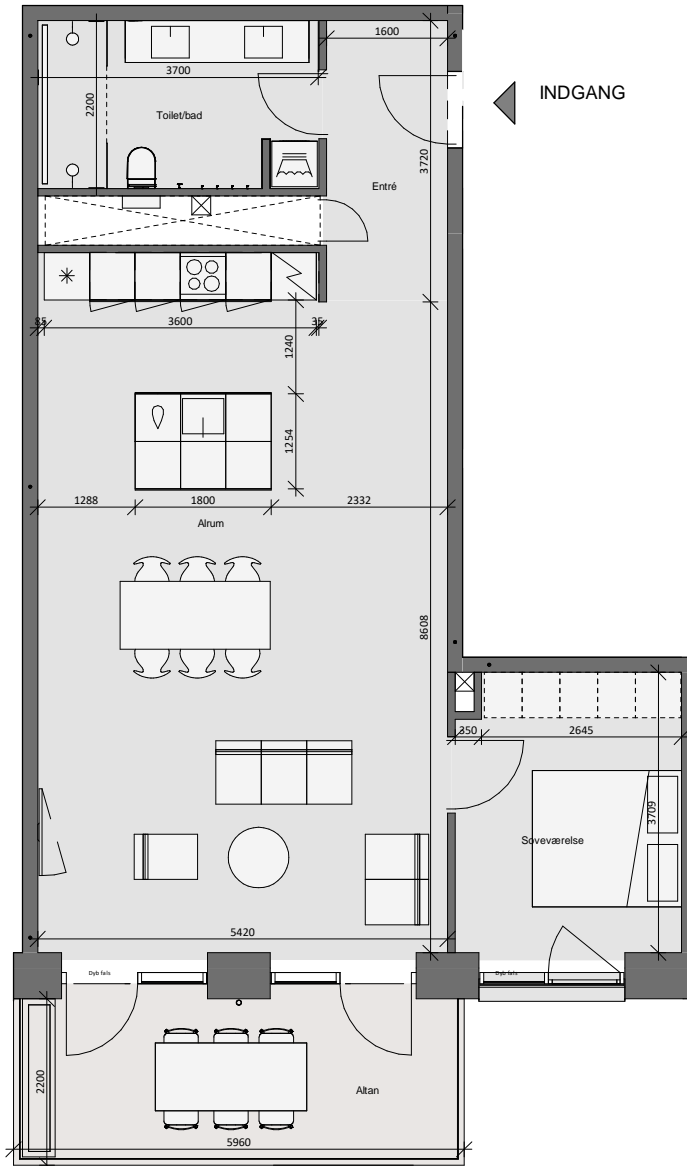

Opgang 4 - 8. Sal - Lejlighed 1

Bolig 98,0 m² | Altan og terrasse 13 m²

Dato: 25.02.2020

0 1m 2m 3m 4m 5m

10m

Forbehold for fejl og ændringer

- * Køle - fryseskab (intg. i højskab)
- Kogeplade
- Vask
- Opvaskemaskine
- Ovn (intg. i højskab)
- Højskab
- Vaske- og tørretumbler
- Inspektionsem- og el-skab