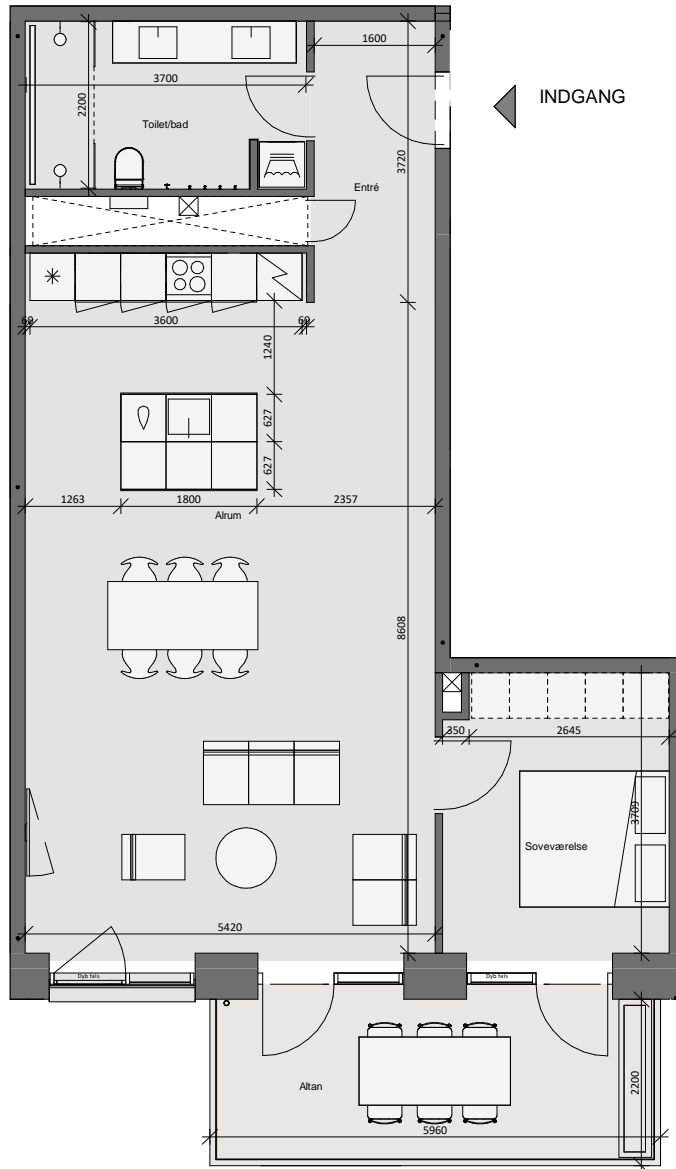

Opgang 4 - 9. Sal - Lejlighed 1

Bolig 98,0 m² | Altan og terrasse 13 m²

Dato: 25.02.2020

0 1m 2m 3m 4m 5m

10m

Forbehold for fejl og ændringer

- * Køle - fryseskab (intg. i højskab)
- Kogeplade
- Vask
- Opvaskemaskine
- Ovn (intg. i højskab)
- Højskab
- Vaske- og tørretumbler
- Inspektionlem- og el-skab