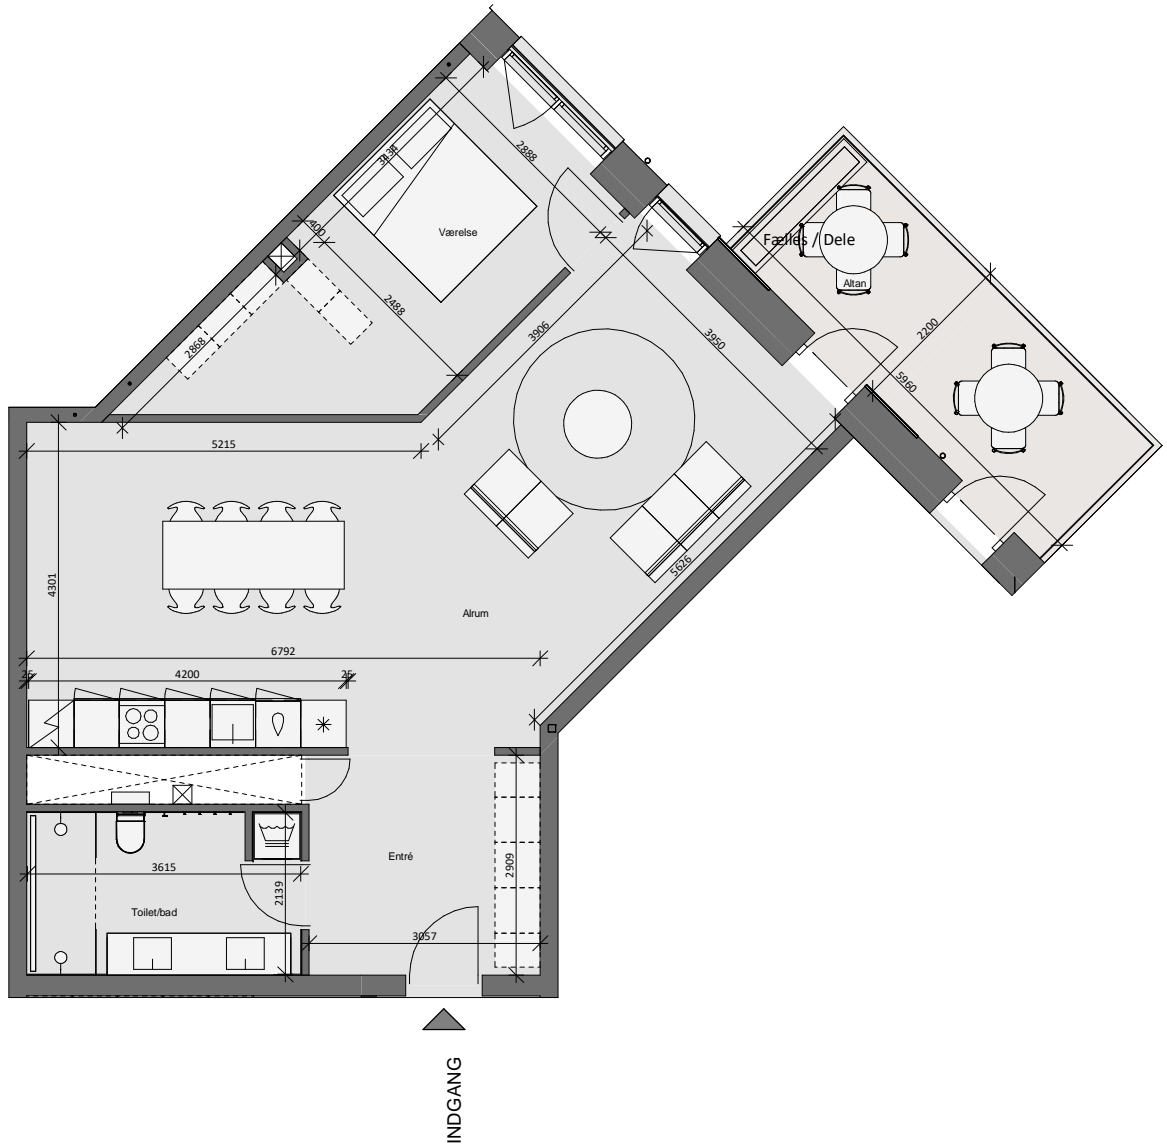

Opgang 4 - 9. Sal - Lejlighed 3

Bolig 100,0 m² | Altan og terrasse 7 m²

Dato: 25.02.2020

Forbehold for fejl og ændringer

Nicolinehus

- Køle - fryseskab (intg. i højskab)
- Kogeplade
- Vask
- Opvaskemaskine
- Ovn (intg. i højskab)
- Højskab
- Vaske- og tørretumbler
- Inspektionlem- og el-skab