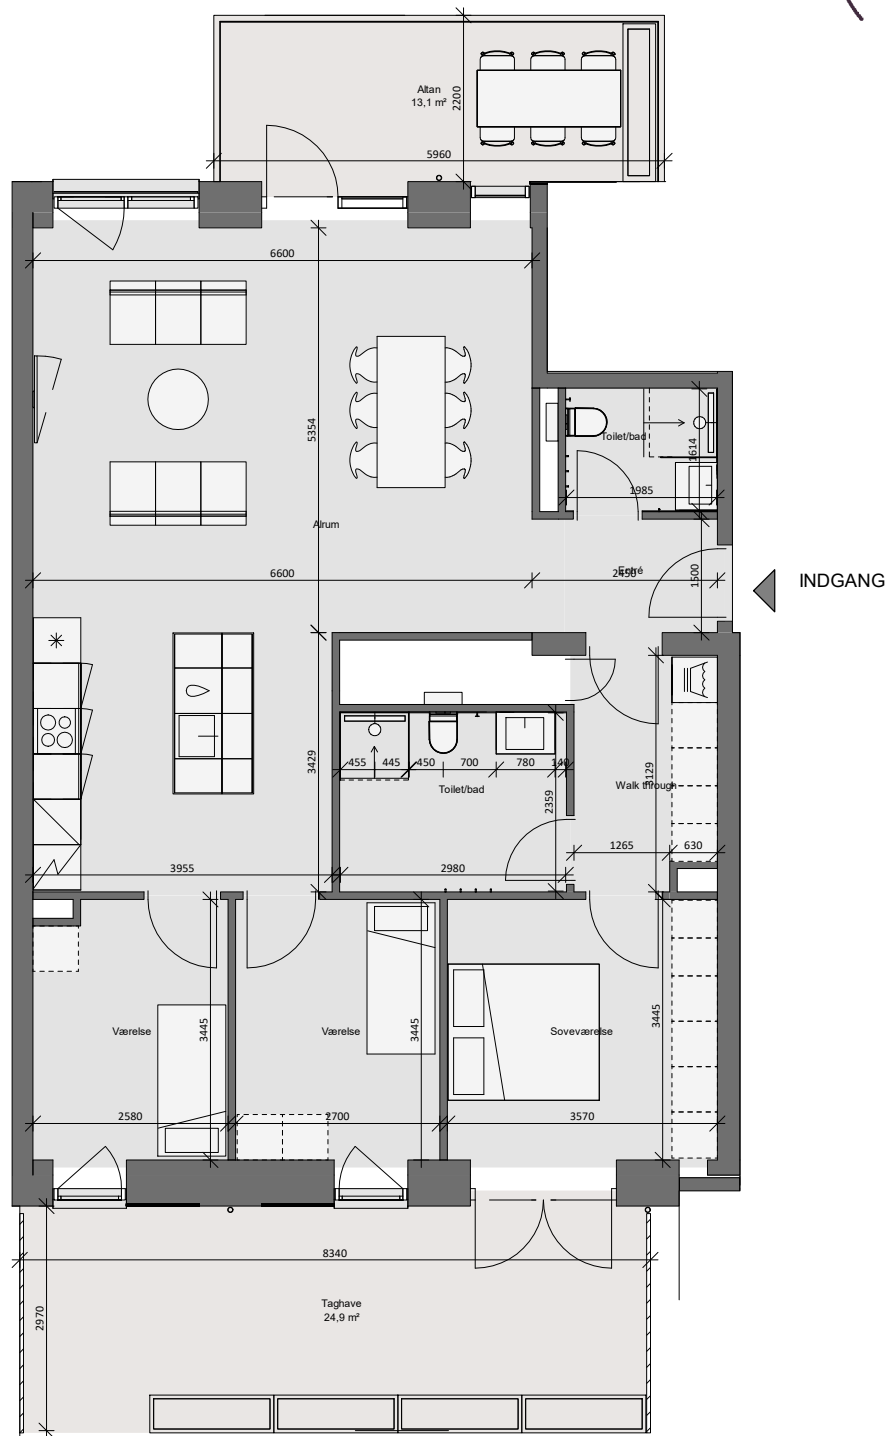

Opgang 3 - 1. Sal - Lejlighed 3

Bolig 136,0 m² | Altan og terrasse 38 m²

Dato: 04.08.2020

0 1m 2m 3m 4m 5m

10m

Forbehold for fejl og ændringer

Nicolinehus

- Køle - fryseskab (intg. i højskab)
- Kogeplade
- Vask
- Opvaskemaskine
- Ovn (intg. i højskab)
- Højskab
- Vaske- og tørretumbler
- Inspektionslem- og el-skab