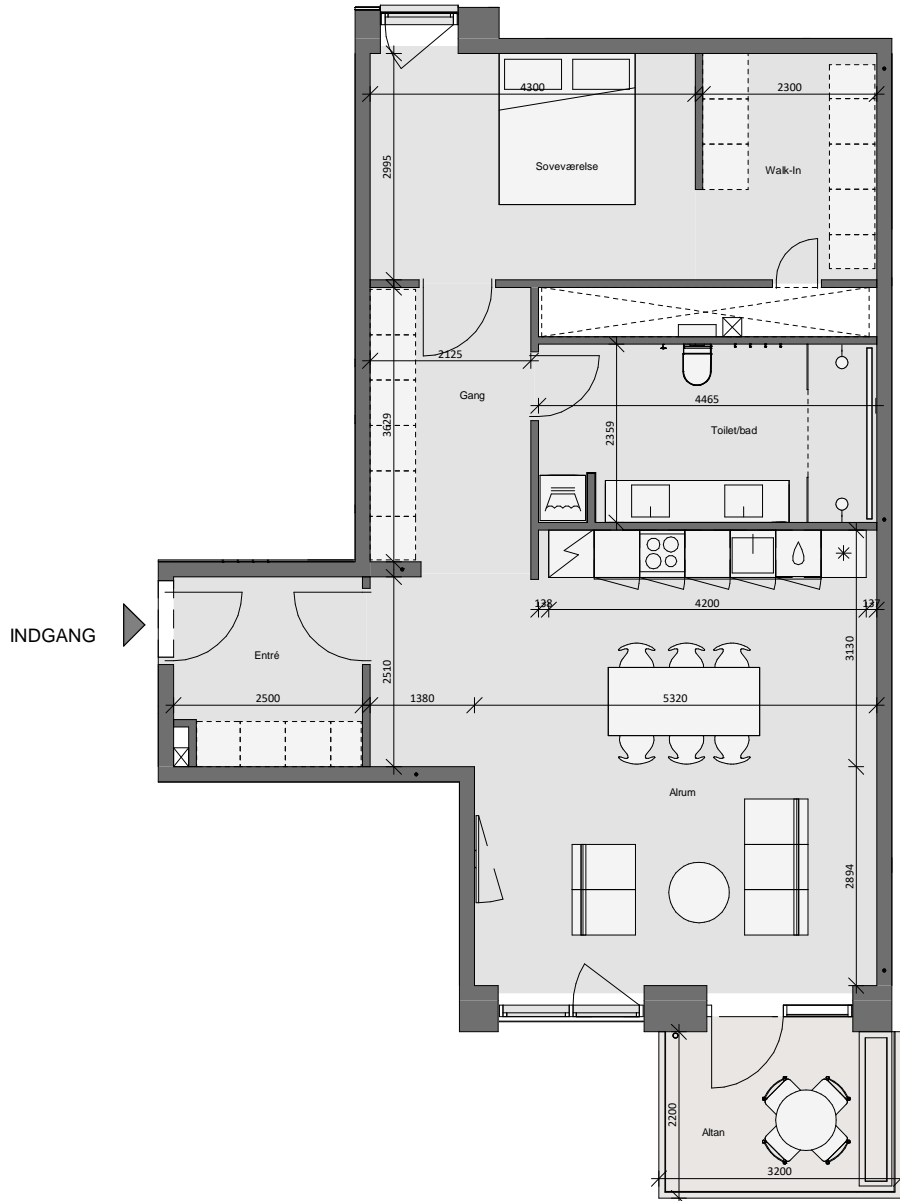

Opgang 5 - 9. Sal - Lejlighed 3

Bolig 110,0 m² | Altan og terrasse 7 m²

Dato: 25.02.2020

0 1m 2m 3m 4m 5m

10m

Forbehold for fejl og ændringer

Nicolinehus

-  Køle - fryseskab (intg. i højskab)
-  Kogeplade
-  Vask
-  Opvaskemaskine
-  Ovn (intg. i højskab)
-  Højskab
-  Vaske- og tørretumbler
-  Inspektionlem- og el-skab