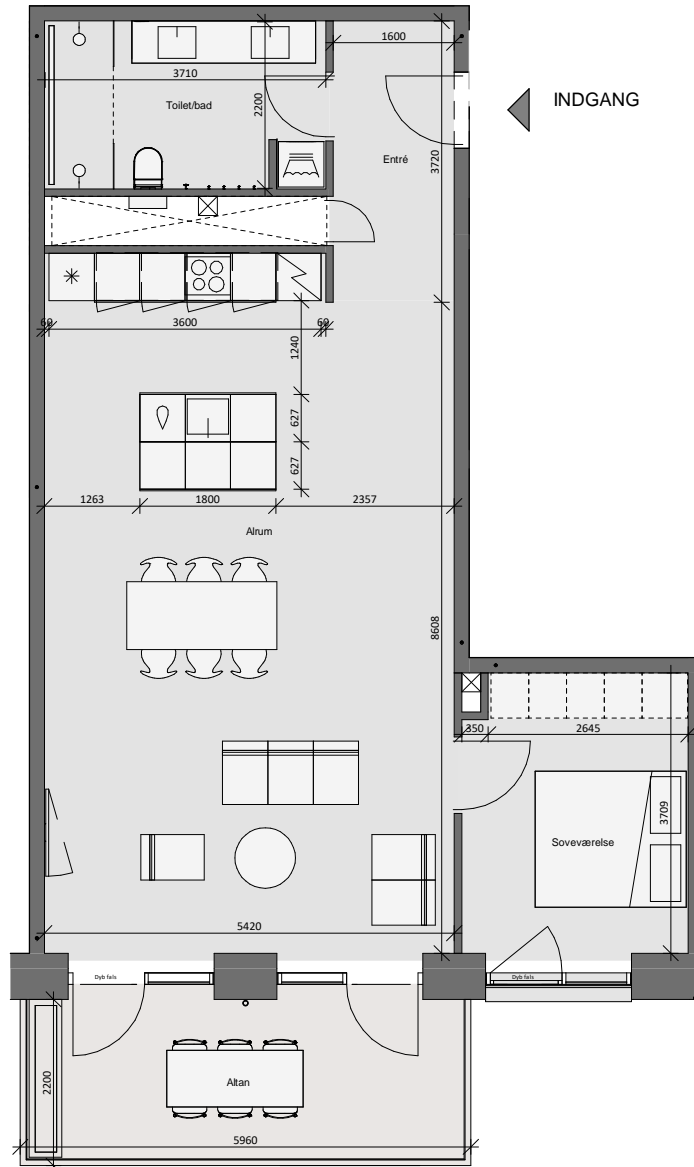

# Opgang 4 - 10. Sal - Lejlighed 1

Bolig 98,0 m<sup>2</sup> | Altan og terrasse 13 m<sup>2</sup>

Dato: 25.02.2020

0 1m 2m 3m 4m 5m

10m

Forbehold for fejl og ændringer

Nicolinehus

- \* Køle - fryseskab (intg. i højskab)
- Køgeplade
- Vask
- Opvaskemaskine
- Ovn (intg. i højskab)
- Højskab
- Vaske- og tørretumbler
- Inspektionslem- og el-skab