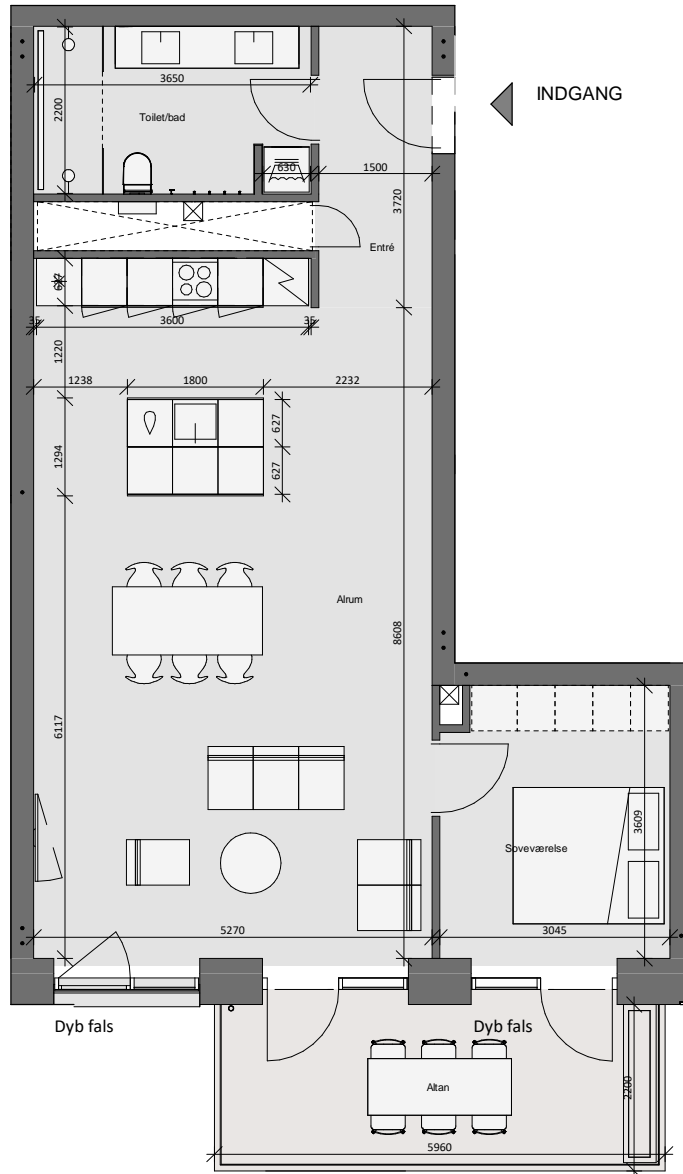

Opgang 4 - 1. Sal - Lejlighed 1

Bolig 99,0 m² | Altan og terrasse 23,0 m²

Dato: 25.02.2020

0 1m 2m 3m 4m 5m

10m

Forbehold for fejl og ændringer

-  Køle - fryseskab (intg. i højskab)
-  Kogeplade
-  Vask
-  Opvaskemaskine
-  Ovn (intg. i højskab)
-  Højskab
-  Vaske- og tørretumbler
-  Inspektionsslem- og el-skab