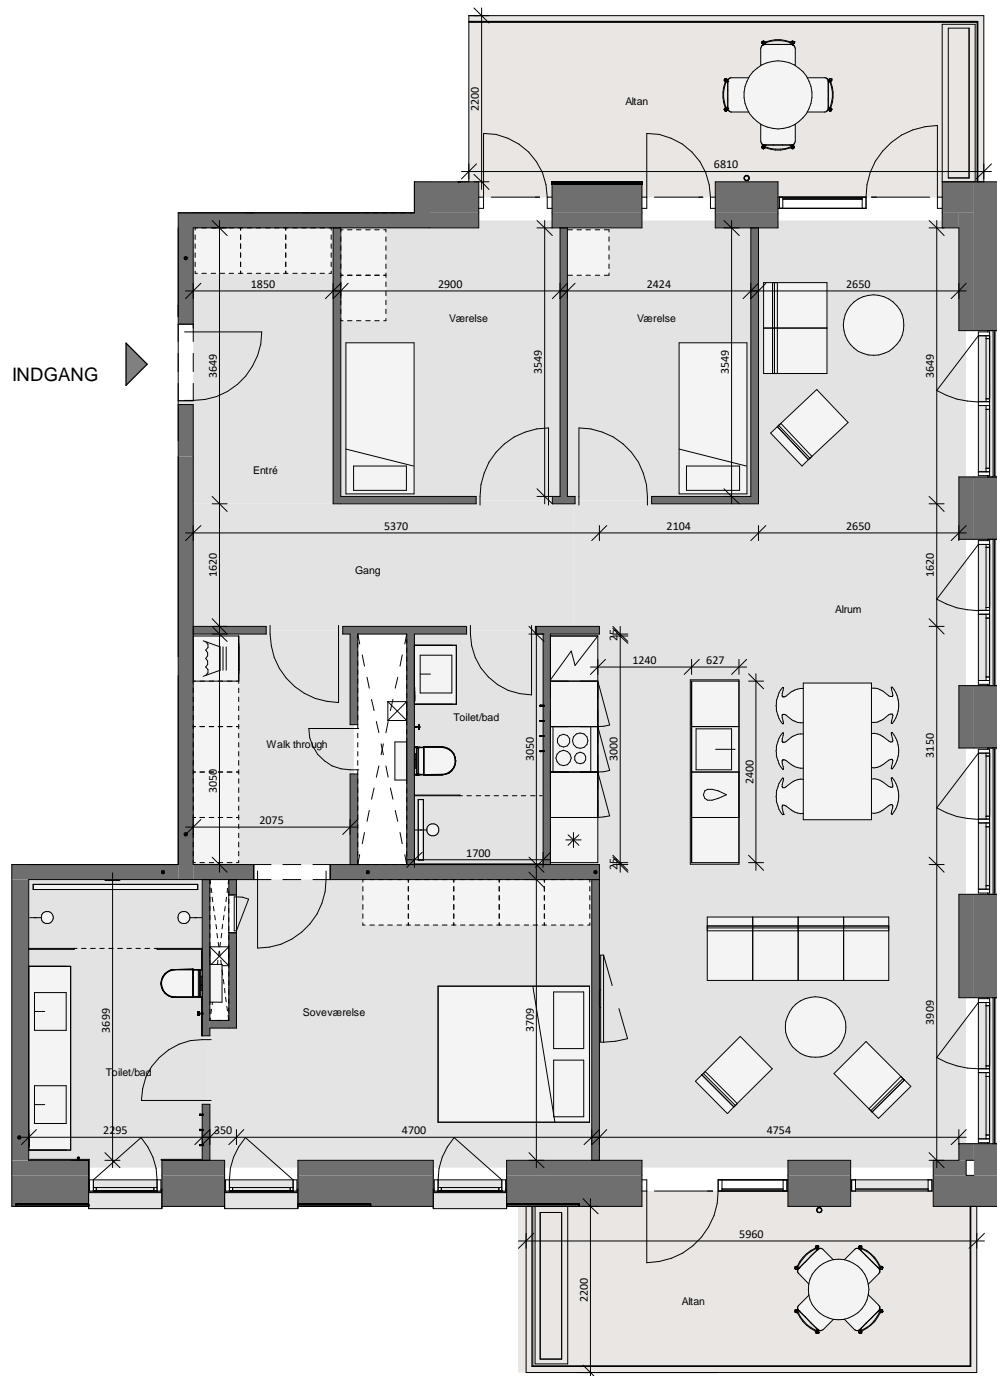

# Opgang 4 - 11. Sal - Lejlighed 6

Bolig 166,0 m<sup>2</sup> | Altan og terrasse 28 m<sup>2</sup>

Dato: 25.02.2020

0 1m 2m 3m 4m 5m 10m

Forbehold for fejl og ændringer

Nicolinehus

- Køle - fryseskab (intg. i højskab)
- Kogeplade
- Vask
- Opvaskemaskine
- Ovn (intg. i højskab)
- Højskab
- Vaske- og tørretumbler
- Inspektionslem- og el-skab