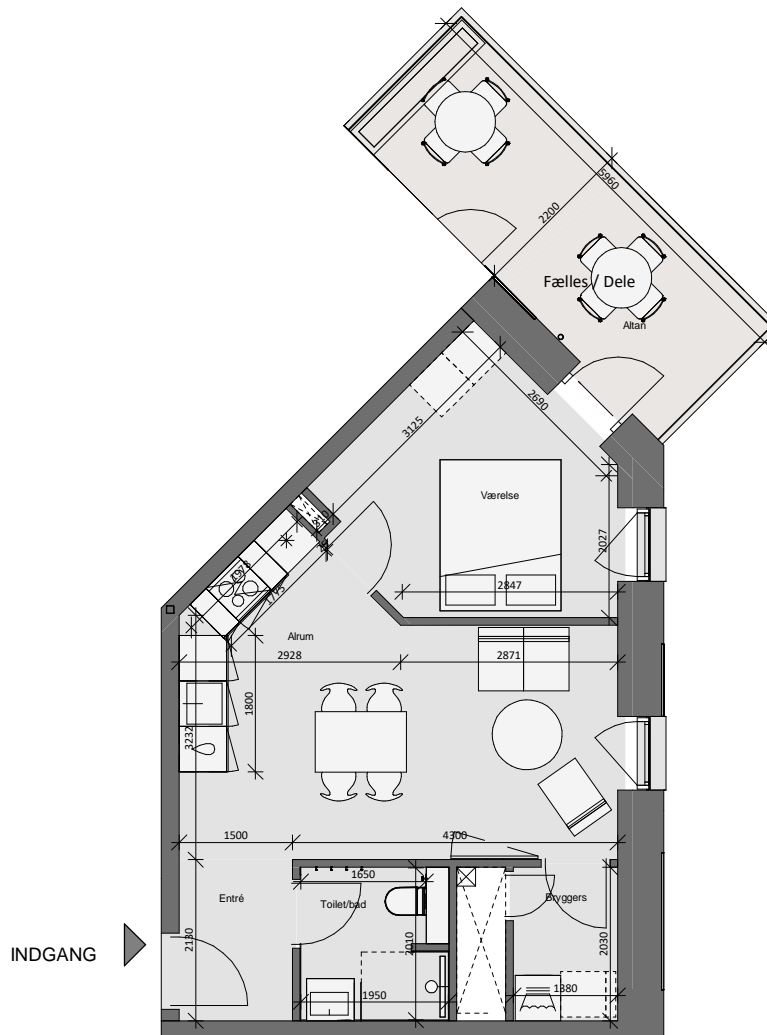

# Opgang 4 - 13. Sal - Lejlighed 3

Bolig 63,0 m<sup>2</sup> | Altan og terrasse 7 m<sup>2</sup>

Dato: 25.02.2020

0 1m 2m 3m 4m 5m

10m

Forbehold for fejl og ændringer

- \* Køle - fryseskab (intg. i højskab)
- ☼ Kogeplade
- 🚰 Vask
- 💧 Opvaskemaskine
- ⚡ Ovn (intg. i højskab)
- 📦 Højskab
- 👕 Vaske- og tørretumbler
- 🔧 Inspektionsslem- og el-skab