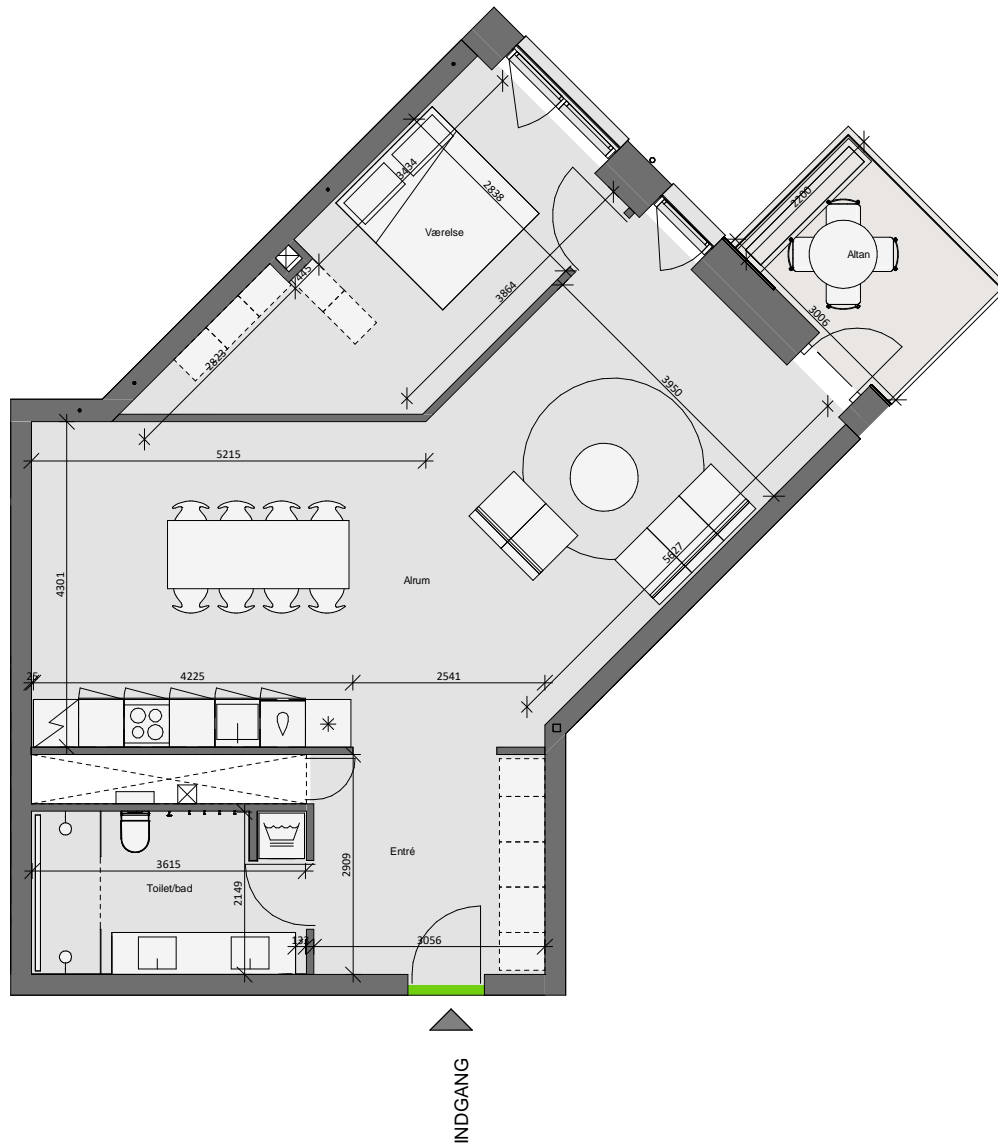

Opgang 4 - 1. Sal - Lejlighed 3

Bolig 101,0 m² | Altan og terrasse 17,0 m²

Dato: 25.02.2020

0 1m 2m 3m 4m 5m

10m

Forbehold for fejl og ændringer

Nicolinehus

- Køle - fryseskab (intg. i højskab)
- Kogeplade
- Vask
- Opvaskemaskine
- Ovn (intg. i højskab)
- Højskab
- Vaske- og tørretumbler
- Inspektionslem- og el-skab