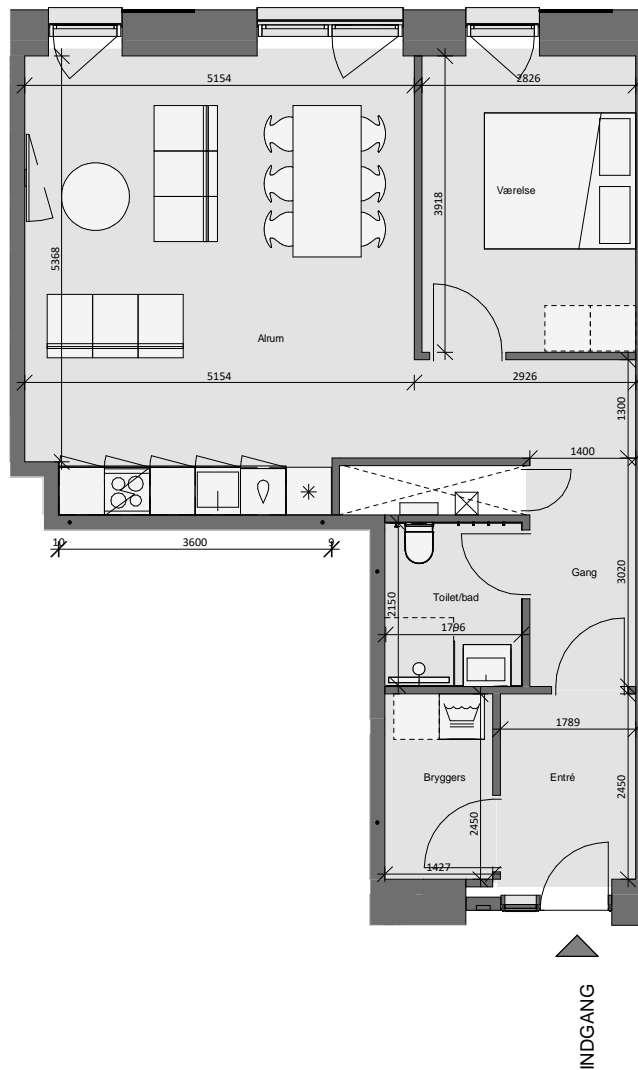

# Opgang 1 - 1. Sal - Lejlighed 2

Bolig 89,0 m<sup>2</sup> | Altan og terrasse xx m<sup>2</sup>

Dato: 25.02.2020

0 1m 2m 3m 4m 5m

10m

Forbehold for fejl og ændringer

Nicolinehus

- Køle - fryseskab (intg. i højskab)
- Kogeplade
- Vask
- Opvaskemaskine
- Ovn (intg. i højskab)
- Højskab
- Højskab teknik
- Vaske- og tørretumbler
- Inspektionsem- og el-skab