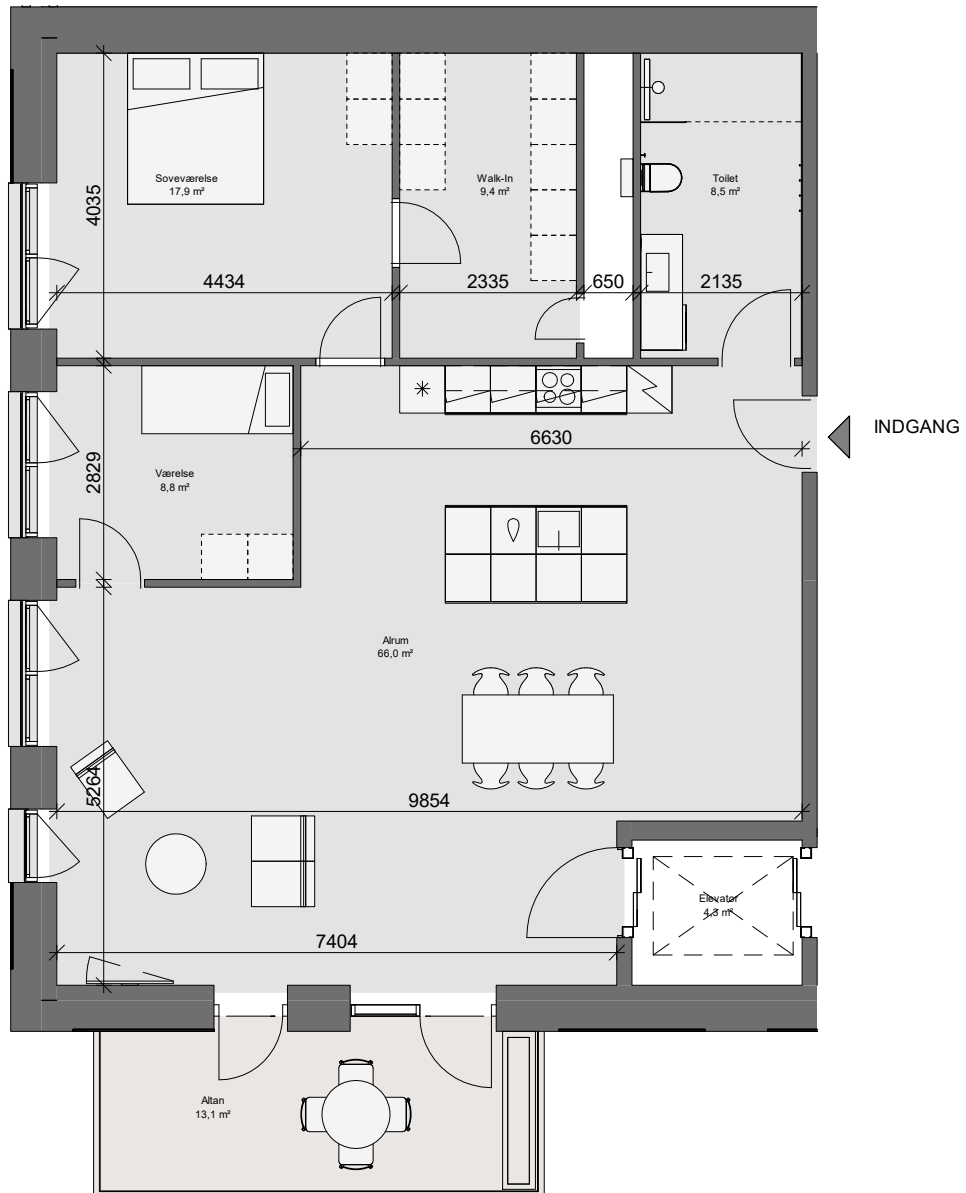

# Opgang 7 - 1. Sal - Lejlighed 2

Bolig 159,0 m<sup>2</sup> | Altan og terrasse 13,1 m<sup>2</sup>

Dato: 18.03.2021

0 1m 2m 3m 4m 5m

10m

Forbehold for fejl og ændringer

- \* Køle - fryseskab (intg. i højskab)
- Kogeplade
- Vask
- Opvaskemaskine
- Ovn (intg. i højskab)
- Højskab
- Vaske- og tørretumbler
- Inspektionsem- og el-skab