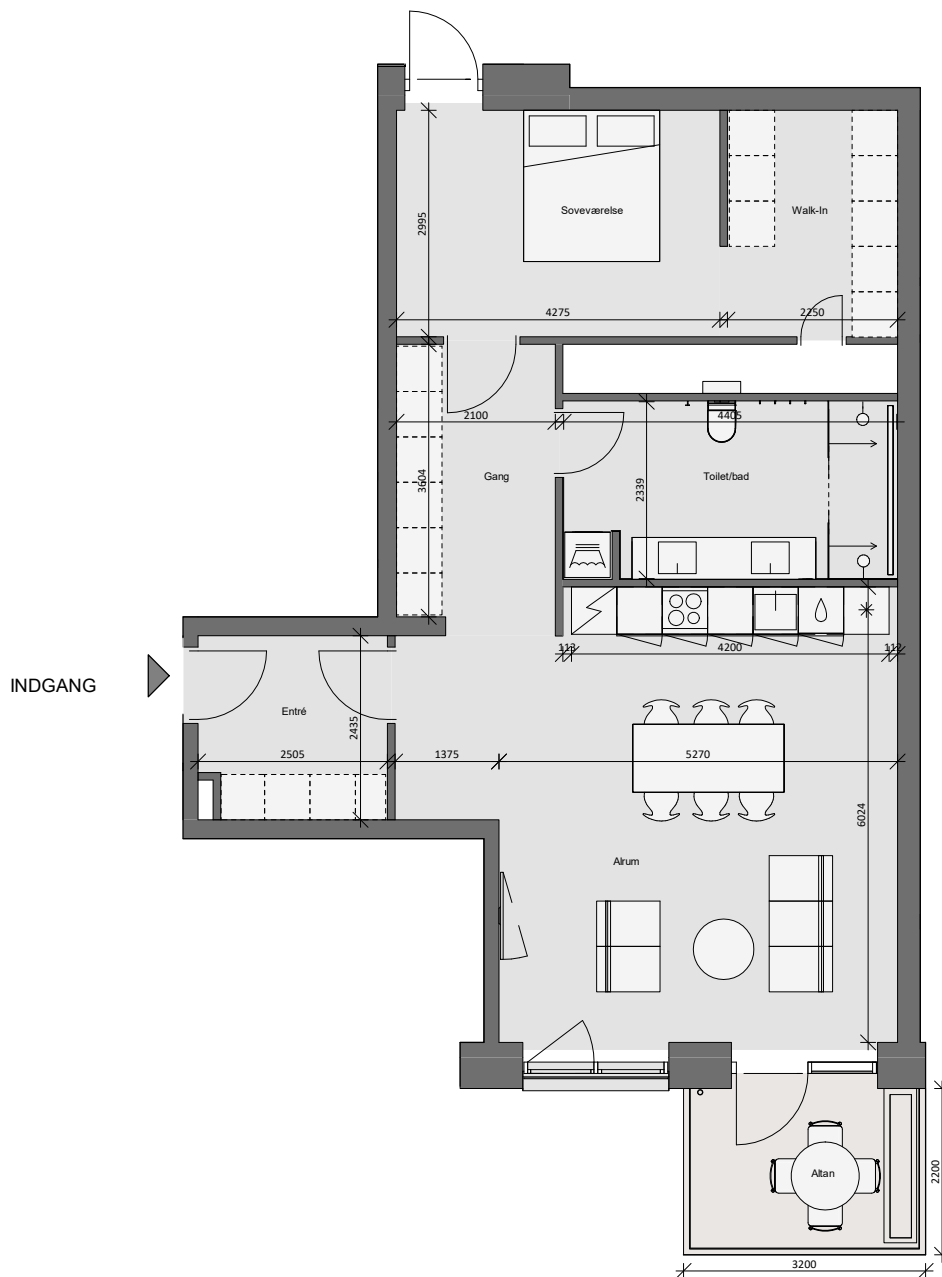

Opgang 5 - 1. Sal - Lejlighed 2

Bolig 110,0 m² | Altan og terrasse 7 m²

Dato: 11.08.2020

0 1m 2m 3m 4m 5m

10m

Forbehold for fejl og ændringer

Nicolinehus

-  Køle - fryseskab (intg. i højskab)
-  Kogeplade
-  Vask
-  Opvaskemaskine
-  Ovn (intg. i højskab)
-  Højskab
-  Vaske- og tørretumbler
-  Inspektionsslem- og el-skab