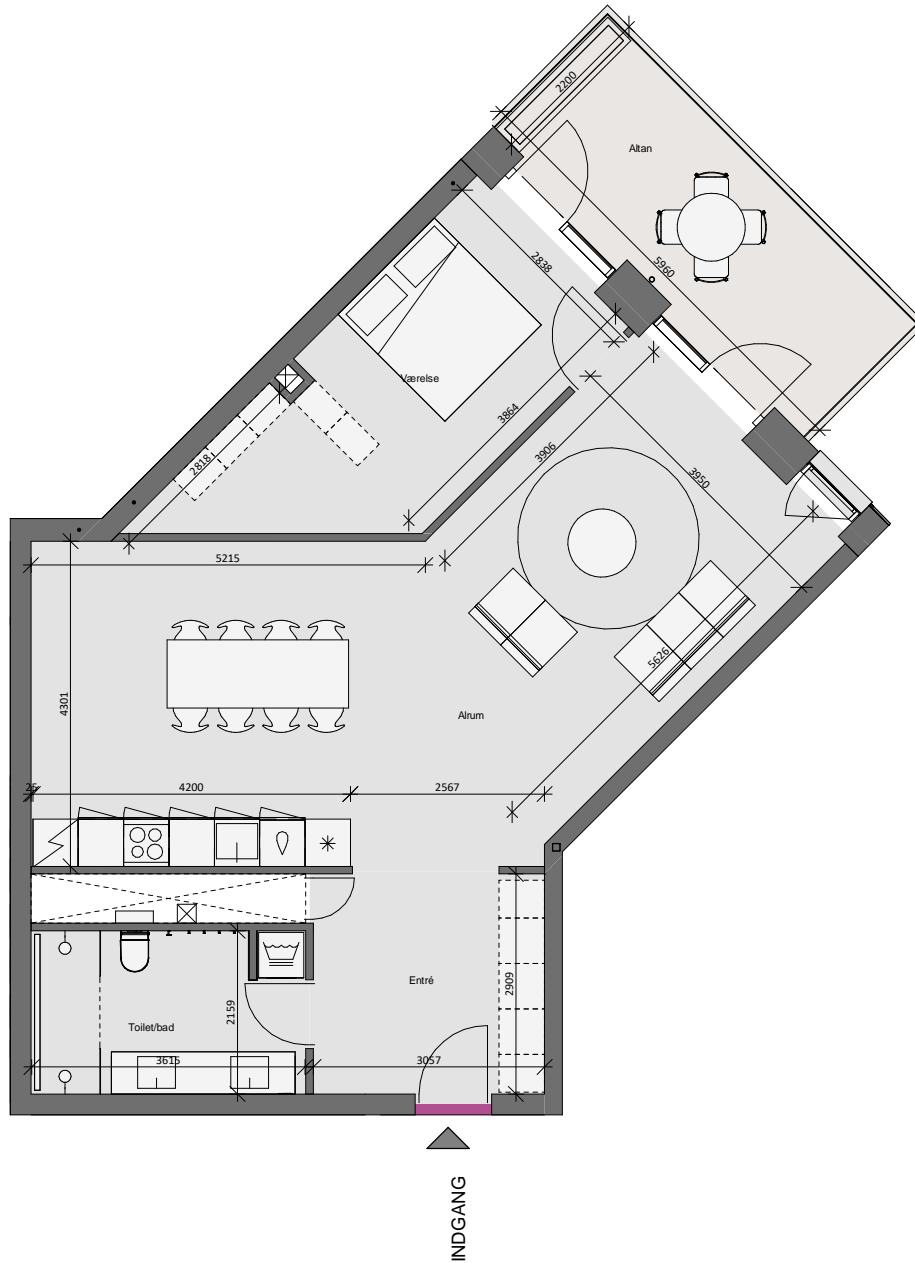

Opgang 4 - 2. Sal - Lejlighed 3

Bolig 100,0 m² | Altan og terrasse 13 m²

Dato: 25.02.2020

0 1m 2m 3m 4m 5m

10m

Forbehold for fejl og ændringer

Nicolinehus

- * Køle - fryseskab (intg. i højskab)
- Køgeplade
- Vask
- Opvaskemaskine
- Ovn (intg. i højskab)
- Højskab
- Vaske- og tørretumbler
- Inspektionsem- og el-skab