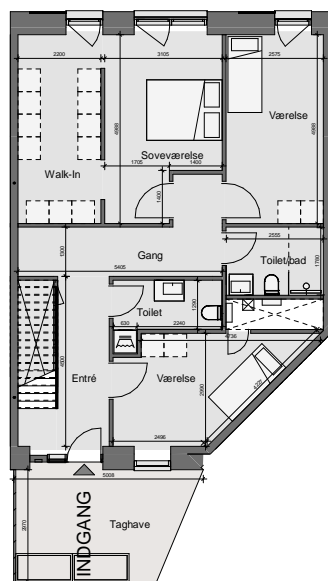

Opgang 1 - 1-2. Sal - Lejlighed 4

Bolig 178,0 m² | Altan og terrasse 35 m²

1.sal

2.sal

Dato: 25.02.2020

0 1m 2m 3m 4m 5m 6m 7m 8m 9m 10m 11m 12m 13m 14m 15m 16m

10m

Forbehold for fejl og ændringer

Nicolinehus

- Køle - fryseskab (intg. i højskab)
- Kogeplade
- Vask
- Opvaskemaskine
- Ovn (intg. i højskab)
- Højskab
- Højskab teknik
- Vaske- og tørretumbler
- Inspektionslem- og el-skab