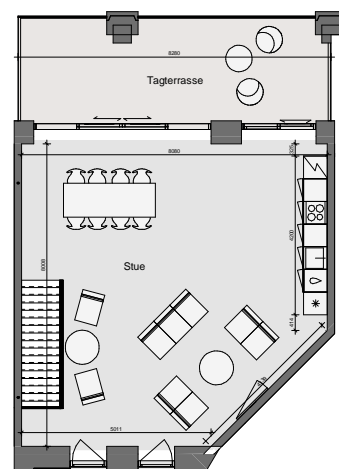

Opgang 1 - 1-2. Sal - Lejlighed 4

Bolig 178,0 m² | Altan og terrasse 35 m²

1.sal

2.sal

Dato: 25.02.2020

0 1m 2m 3m 4m 5m 6m 7m 8m 9m 10m 11m 12m 13m 14m 15m 16m

10m

Forbehold for fejl og ændringer

Nicolinehus

- Køle - fryseskab (intg. i højskab)
- Kogeplade
- Vask
- Opvaskemaskine
- Ovn (intg. i højskab)
- Højskab
- Højskab teknik
- Vaske- og tørretumbler
- Inspektionslem- og el-skab