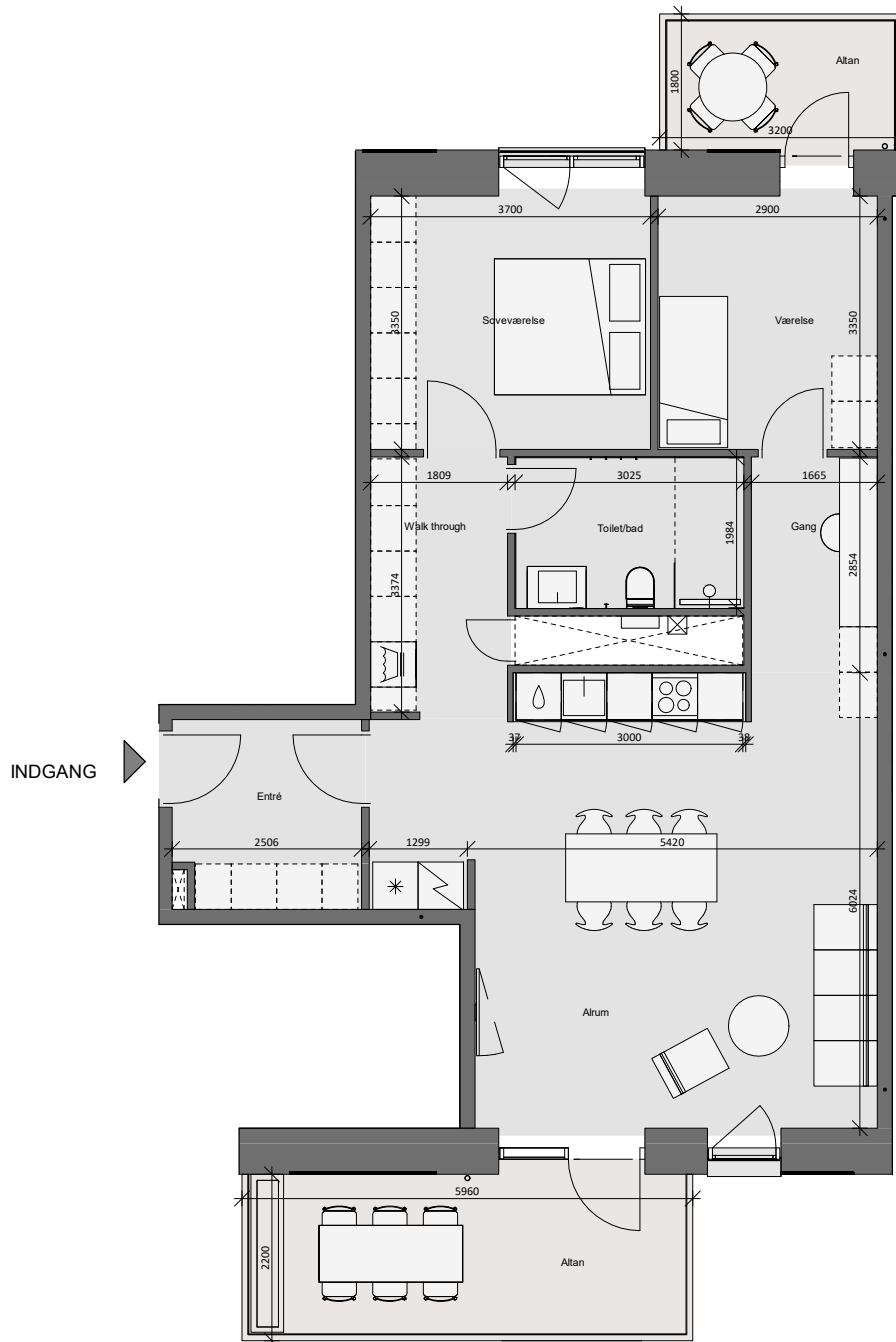

Opgang 7 - 2. Sal - Lejlighed 3

Bolig 118,0 m² | Altan og terrasse 19,0 m²

Dato: 25.02.2020

0 1m 2m 3m 4m 5m

10m

Forbehold for fejl og ændringer

- * Køle - fryseskab (intg. i højskab)
- Kogeplade
- Vask
- Opvaskemaskine
- Ovn (intg. i højskab)
- Højskab
- Vaske- og tørretumbler
- Inspektionslem- og el-skab