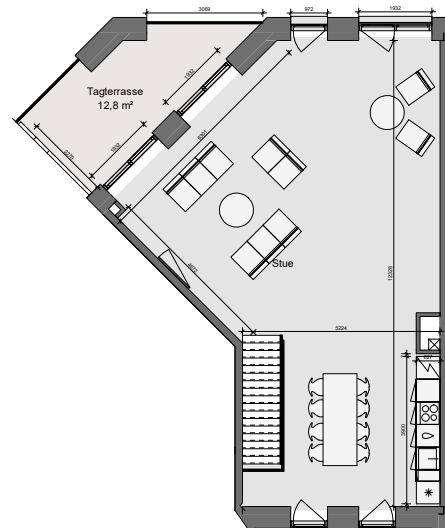

Opgang 1 - 1-2. Sal - Lejlighed 5

Bolig 214,0 m² | Altan og terrasse 26,7 m²

Dato: 04.08.2020

0 1m 2m 3m 4m 5m 10m

Forbehold for fejl og ændringer

Nicolinehus

- * Køle - fryseskab (intg. i højskab)
- Kogeplade
- Vask
- Opvaskemaskine
- Ovn (intg. i højskab)
- Højskab
- Vaske- og tørretumbler
- Inspektionsem- og el-skab