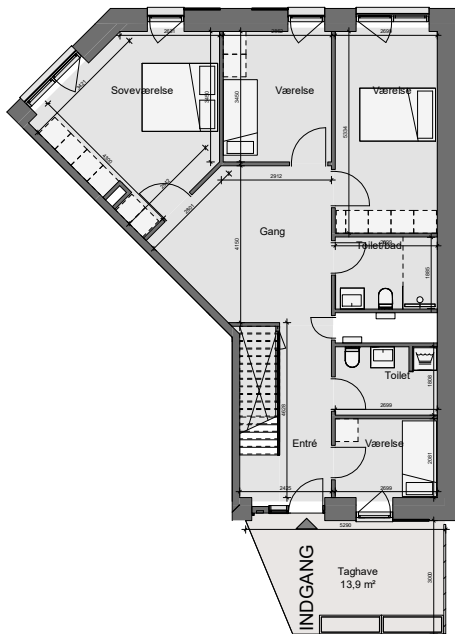

Opgang 1 - 1-2. Sal - Lejlighed 5

Bolig 214,0 m² | Altan og terrasse 26,7 m²

Dato: 04.08.2020

0 1m 2m 3m 4m 5m 10m

Forbehold for fejl og ændringer

Nicolinehus

- * Køle - fryseskab (intg. i højskab)
- Kogeplade
- Vask
- Opvaskemaskine
- Ovn (intg. i højskab)
- Højskab
- Vaske- og tørretumbler
- Inspektionsem- og el-skab