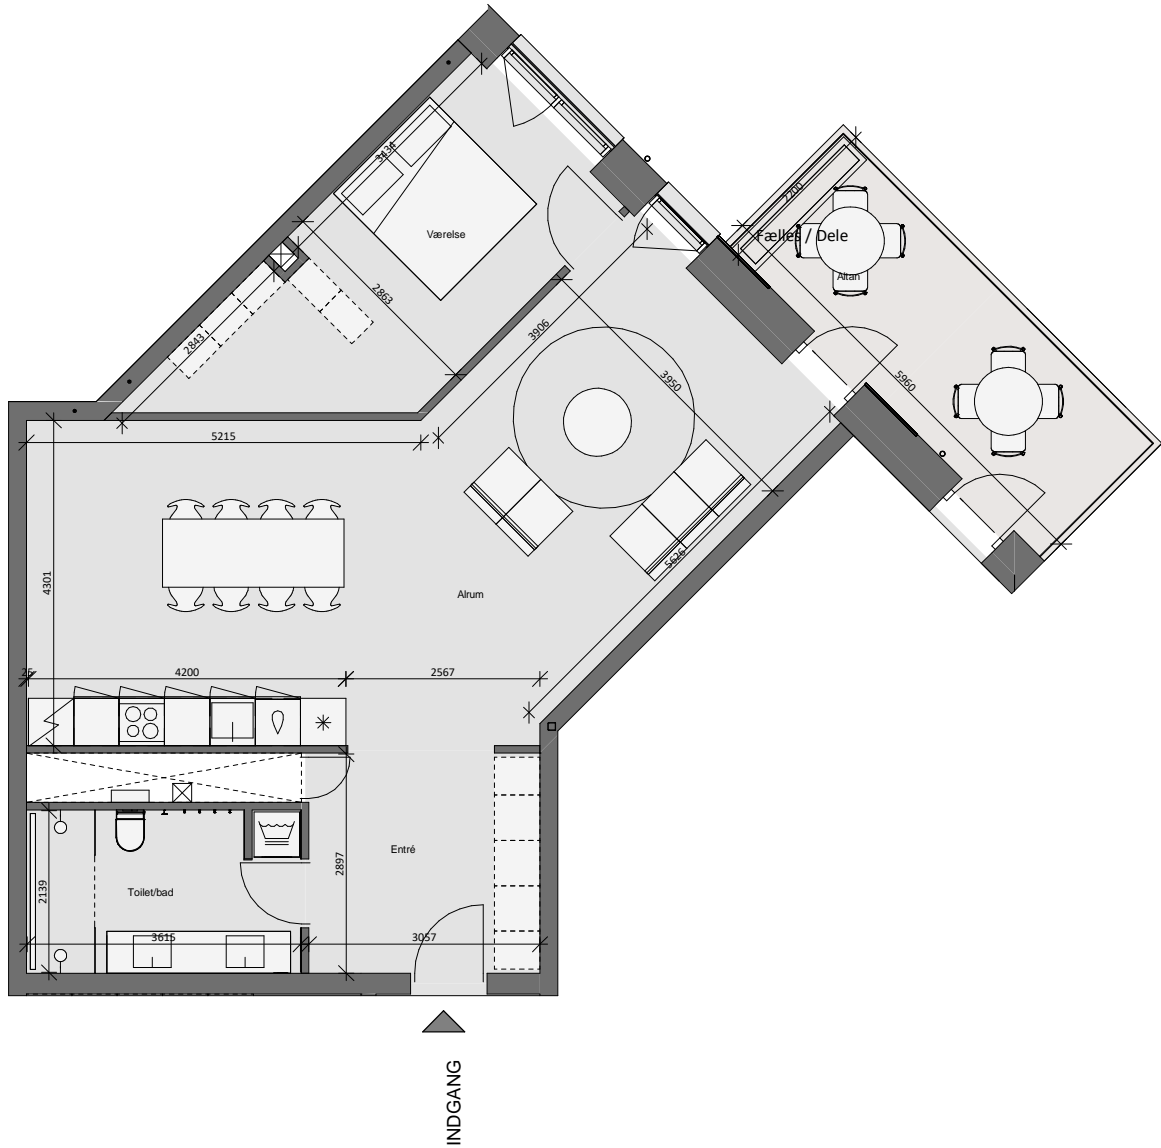

Opgang 4 - 3. Sal - Lejlighed 3

Bolig 100,0 m² | Altan og terrasse 7,0 m²

Dato: 25.02.2020

0 1m 2m 3m 4m 5m

10m

Forbehold for fejl og ændringer

- * Køle - fryseskab (intg. i højskab)
- Kogeplade
- Vask
- Opvaskemaskine
- Ovn (intg. i højskab)
- Højskab
- Vaske- og tørretumbler
- Inspektionlem- og el-skab