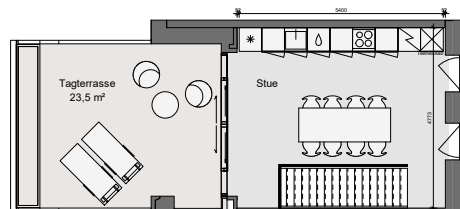

Opgang 1 - 1-2. Sal - Lejlighed 6

Bolig 136,0 m² | Altan og terrasse 41,3 m²

1.sal

2.sal

Dato: 04.08.2020

0 1m 2m 3m 4m 5m 10m

Forbehold for fejl og ændringer

Nicolinehus

-  Køle - fryseskab (intg. i højskab)
-  Kogeplade
-  Vask
-  Opvaskemaskine
-  Ovn (intg. i højskab)
-  Højskab
-  Højskab teknik
-  Vaske- og tørretumbler
-  Inspektionslem- og el-skab