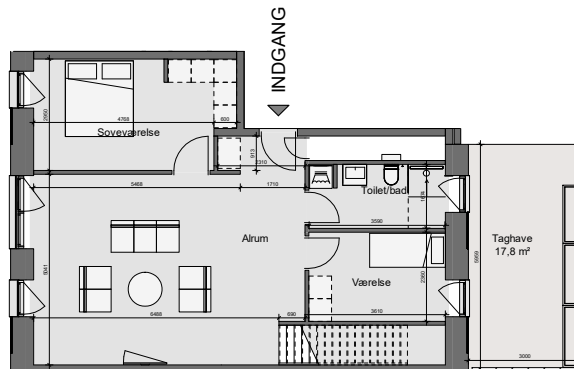

Opgang 1 - 1-2. Sal - Lejlighed 6

Bolig 136,0 m² | Altan og terrasse 41,3 m²

1.sal

2.sal

Dato: 04.08.2020

0 1m 2m 3m 4m 5m 10m

Forbehold for fejl og ændringer

Nicolinehus

-  Køle - fryseskab (intg. i højskab)
-  Kogeplade
-  Vask
-  Opvaskemaskine
-  Ovn (intg. i højskab)
-  Højskab
-  Højskab teknik
-  Vaske- og tørretumbler
-  Inspektionslem- og el-skab