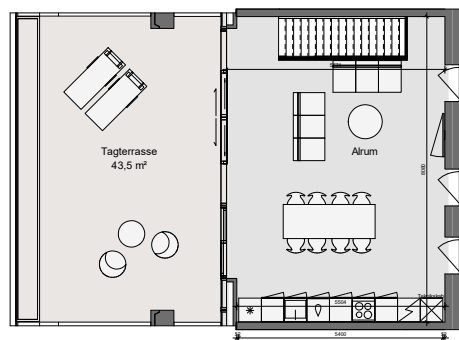

Opgang 1 - 1-2. Sal - Lejlighed 7

Bolig 168,0 m² | Altan og terrasse 68,5 m²

1.sal

2.sal

Dato: 04.08.2020

0 1m 2m 3m 4m 5m 10m

Forbehold for fejl og ændringer

Nicolinehus

- * Køle - fryseskab (intg. i højskab)
- Kogeplade
- Vask
- Opvaskemaskine
- Ovn (intg. i højskab)
- Højskab
- Højskab teknik
- Vaske- og tørretumbler
- Inspektionslem- og el-skab