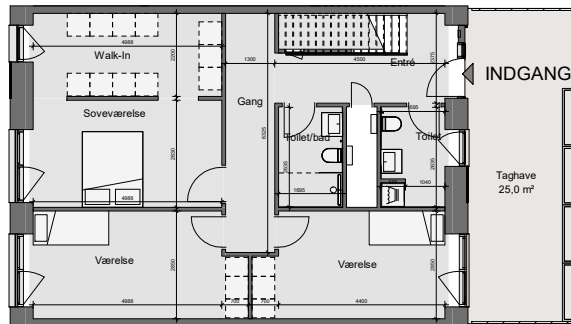

Opgang 1 - 1-2. Sal - Lejlighed 7

Bolig 168,0 m² | Altan og terrasse 68,5 m²

1.sal

2.sal

Dato: 04.08.2020

0 1m 2m 3m 4m 5m 10m

Forbehold for fejl og ændringer

Nicolinehus

- * Køle - fryseskab (intg. i højskab)
- Kogeplade
- Vask
- Opvaskemaskine
- Ovn (intg. i højskab)
- Højskab
- Højskab teknik
- Vaske- og tørretumbler
- Inspektionslem- og el-skab