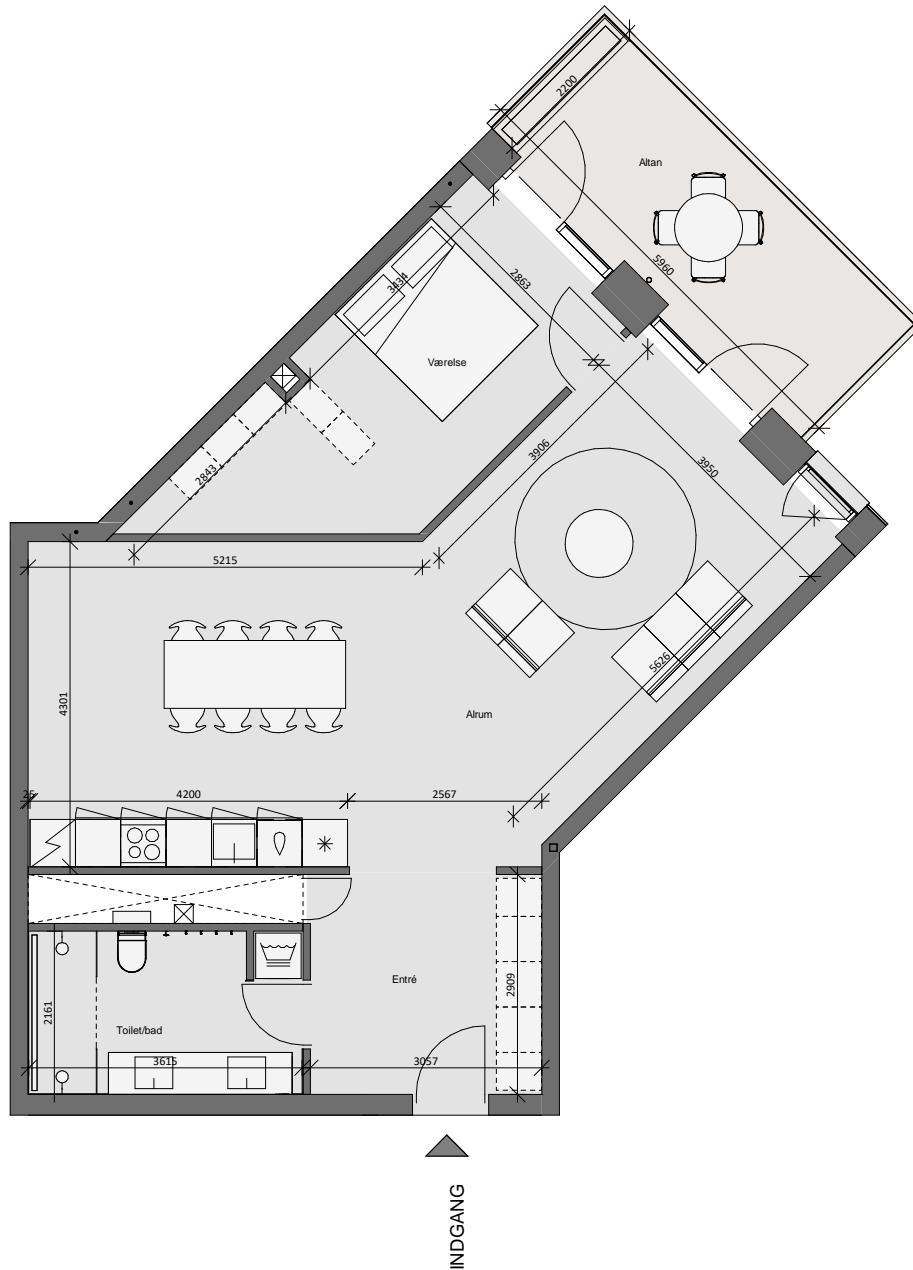

Opgang 4 - 4. Sal - Lejlighed 3

Bolig 100,0 m² | Altan og terrasse 13,0 m²

Dato: 25.02.2020

0 1m 2m 3m 4m 5m

10m

Forbehold for fejl og ændringer

- * Køle - fryseskab (intg. i højskab)
- Kogeplade
- Vask
- Opvaskemaskine
- Ovn (intg. i højskab)
- Højskab
- Vaske- og tørretumbler
- Inspektionslem- og el-skab