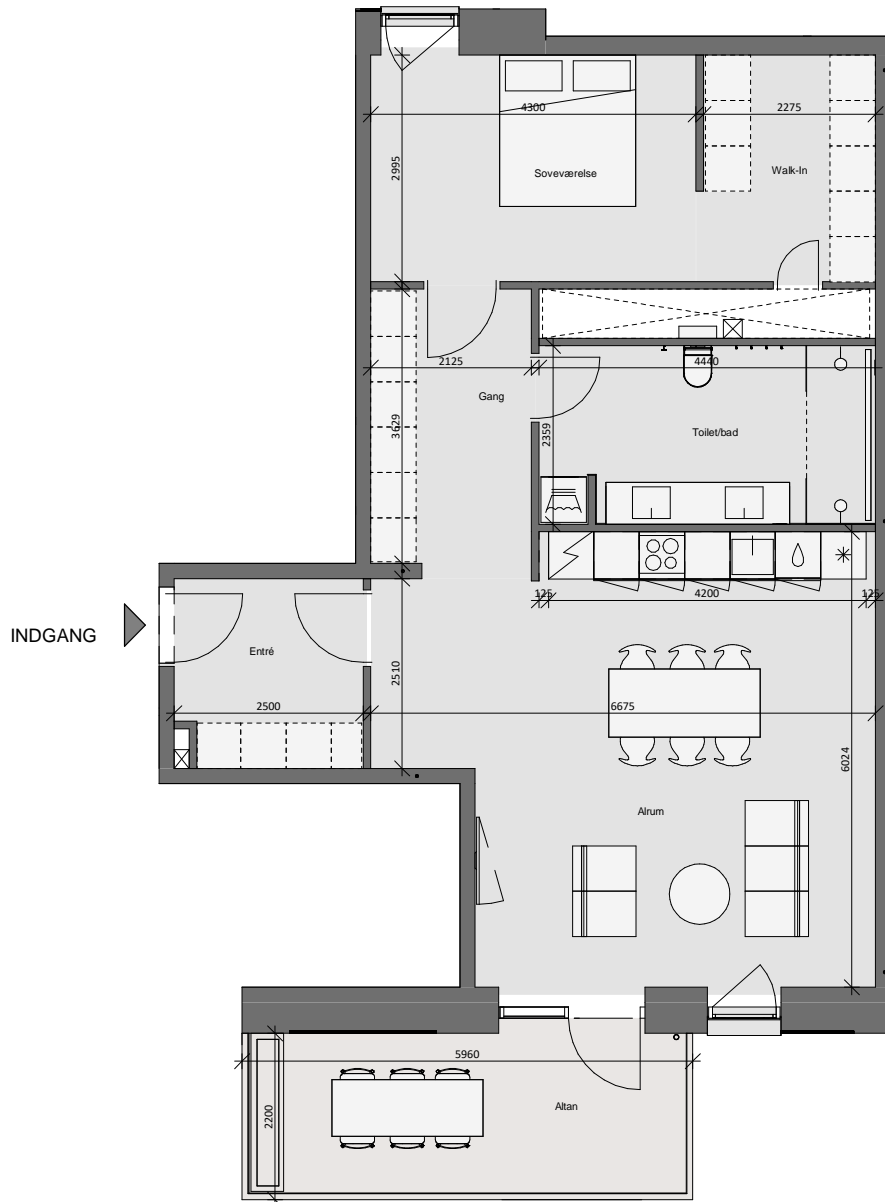

Opgang 5 - 4. Sal - Lejlighed 3

Bolig 110,0 m² | Altan og terrasse 13,0 m²

Dato: 25.02.2020

0 1m 2m 3m 4m 5m

10m

Forbehold for fejl og ændringer

- * Køle - fryseskab (intg. i højskab)
- Kogeplade
- Vask
- Opvaskemaskine
- Ovn (intg. i højskab)
- Højskab
- Vaske- og tørretumbler
- Inspektionsslem- og el-skab